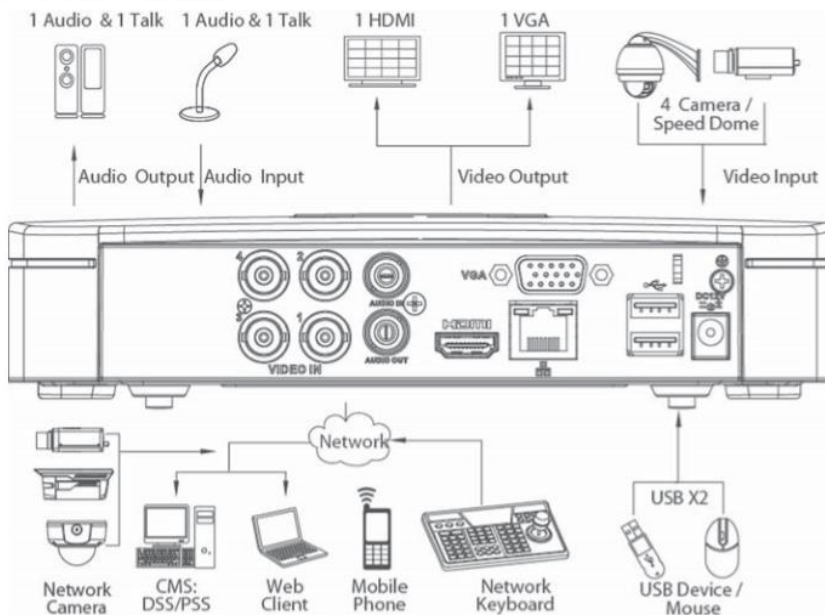

● システム構成

※商品の仕様・外観は改良のため予告なく変更する場合があります。