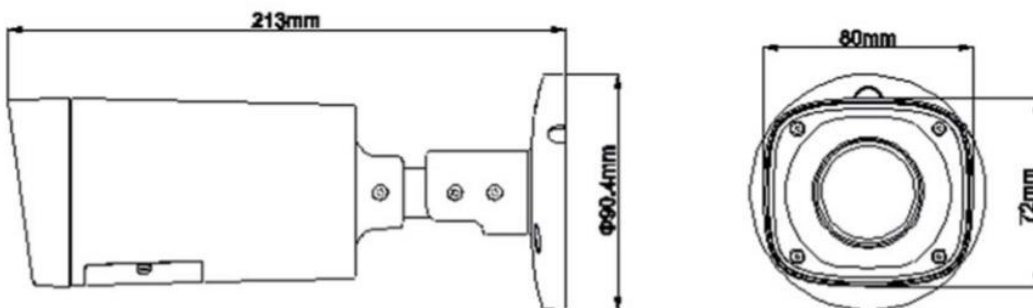

HDCVI CAMERA (HDCVIカメラ)

Lite-Series-720P

1メガピクセル 720P IR LED 搭載 屋外用防水
HDCVI バレット型カメラ

● 特長

- 1/2.9" 1メガピクセル CMOS
- 25fps@720P
- 高速・長距離のリアルタイム伝送
- Day/Night (ICR), AWB, AGC, BLC, 2DNR
- 2.7 ~ 12mm バリフォーカルレンズ
- IR LED 照射距離 最大 30m, スマート IR
- IP67, DC12V

● アクセサリ (オプション)

● 外形寸法図 (mm)

※商品の仕様・外観は改良のため予告なく変更する場合があります。

HDCVI CAMERA (HDCVI カメラ)

Lite-Series-720P

● 技術仕様

カメラ	
イメージセンサー	1/2.9" 1Mピクセル CMOS
有効画素数	1280(H) x 720(V)
電子シャッタースピード	1/50秒~1/100,000秒
ビデオフレームレート	720P(25fps)
同期方式	内部同期
最低被写体照度	カラー : 0.05Lux/F1.4, IR on : 0Lux
ビデオ出力	1ch BNC HDCVI 高解像度ビデオ出力
カメラ機能	
IR LED最大照射距離	30m, スマートIR
Day/Night	オート(ICR)/カラー/白黒
ノイズリダクション	2D
レンズ	
焦点距離	2.7~12mm
視野角	水平 : 93° ~35°
レンズタイプ	手動/固定アイリス
マウントタイプ	Φ14
一般仕様	
電源	DC12V±25%
消費電力	最大3.2W
動作温度・湿度範囲	-30℃~+60℃/95%RH以下(結露無し)
伝送距離	3C2V同軸ケーブルで500m
防水防塵性能	IP67
外形寸法 (W x D x H)	213mm(W) x 80mm(D) x 72mm(H)
重量	0.55kg
筐体材質	金属