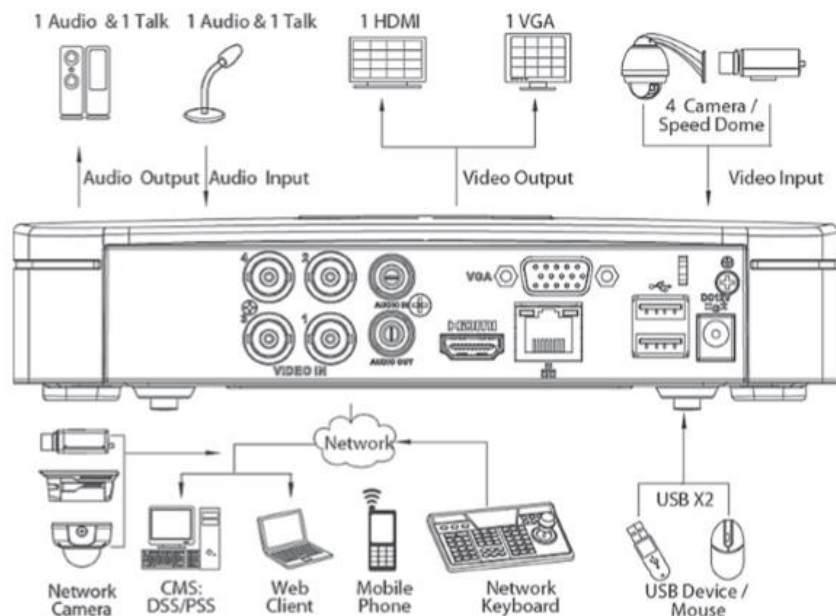

● システム構成

※商品の仕様・外観は改良のため予告なく変更する場合があります。