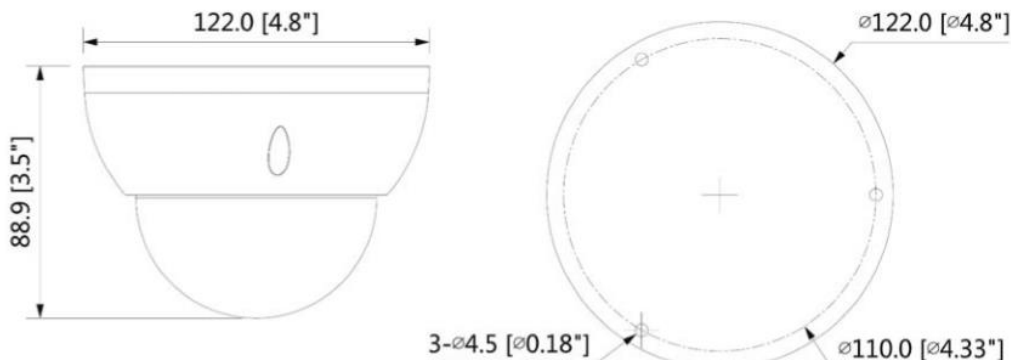

HDCVI CAMERA (HDCVIカメラ)

4 in 1 Series

2メガピクセル 1080P 屋外防水型 & 耐衝撃 ネットワーク IR ドーム型カメラ

● 特長

- HDCVI / AHD / HDTVI / アナログ出力の切替可能 (OSD メニュー / PFM820)
- 最大 30fps@1080P (1920×1080)
- HD/SD 出力切り替え
- 2.7mm ~ 12mm バリフォーカルレンズ
- IR LED 最大照射距離：30m スマート IR
- IP67, IK10, DC12V

● アクセサリー (オプション)

Junction Mount	Inceiling Mount
PFA137	PFB200C
Wall Mount	Pole Mount
PFB203W	PFB203W+PFA152

● 外形寸法図 (mm)

※商品の仕様・外観は改良のため予告なく変更する場合があります。

HDCVI CAMERA (HDCVI カメラ)

4 in 1 Series

● 技術仕様

カメラ		レンズ	
イメージセンサー	1/2.9" CMOS	レンズタイプ	バリオフォーカルレンズ / 固定アイリス
有効画素数	1920(H) x 1080(V), 2MP	マウントタイプ	ボードインタイプ
走査方式	プログレッシブ	焦点距離	2.7~12mm
電子シャッタースピード	1/30秒~1/100,000秒	最大口径	F1.4
最低被写体照度	カラー : 0.02Lux/F1.4, 0Lux : IR on	視野角	水平 : 96° ~33°
S/N比	65dB以上	フォーカス制御	マニュアル
IR LED最大照射距離	30m	近接焦点距離	200mm, 7.87"
IR オン/オフ制御	オート / マニュアル	パン / チルト / 回転	
IR LED搭載数	2個	パン / チルト / 回転	パン : 0° ~355°, チルト : 0° ~75°, 回転 : 0° ~355°
ビデオ			
映像出力方式	HDCVI / AHD / HDTVI / アナログ出力に切替可能 ※1		
解像度	1080P (1920 x 1080)		
フレームレート	30fps@1080P, 30/60fps@720P		
ビデオ出力	1チャンネルBNC HDビデオ出力 もしくは CVBSビデオ出力 (切り替え可能)		
Day/Night	オート(ICR) / マニュアル		
OSDメニュー	多言語対応		
逆光補正	BLC / HLC / DWDR		
WDR	DWDR		
ゲインコントロール	AGC		
ノイズリダクション	2D		
ホワイトバランス	オート / マニュアル		
スマートIR	オート / マニュアル		
認証			
認証	CE (EN55032, EN55024, EN50130-4) FCC (CFR 47 FCC Part 15 subpartB, ANSI C63.4-2014) UL (UL60950-1+CAN/CSA C22.2 No.60950-1)		
インターフェイス			
オーディオ	なし		
電源			
電源	DC12V±25%		
消費電力	最大3.4W(DC12V, IRオン)		
環境			
動作温度・湿度範囲	-40℃~+60℃, 90% RH以下 ※2		
保存条件	-40℃~+60℃, 90% RH以下		
防水防塵 / 耐衝撃性	IP67 / IK10		
環境			
ケース	アルミニウム		
外形寸法	φ122mm x 88.9mm		
重量	0.40kg		
総重量	0.55kg		