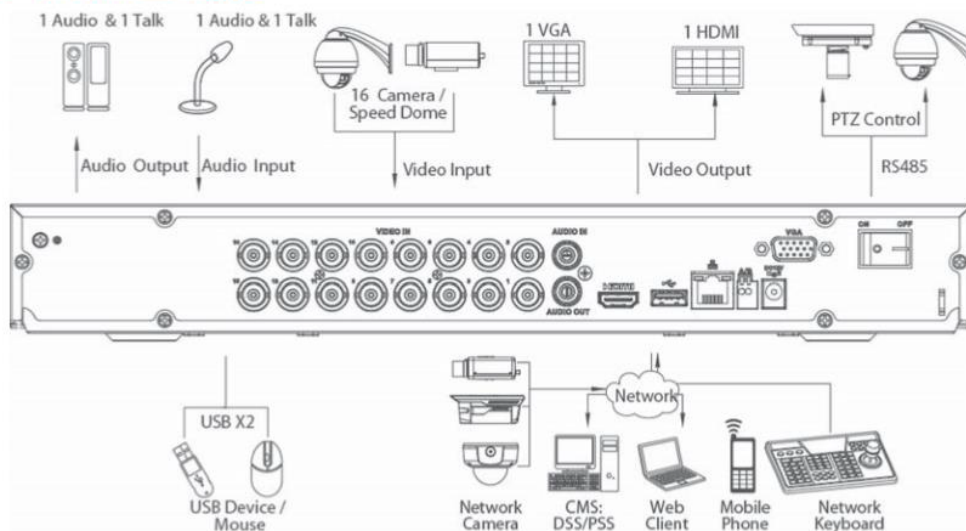

● システム構成

※商品の仕様・外観は改良のため予告なく変更する場合があります。