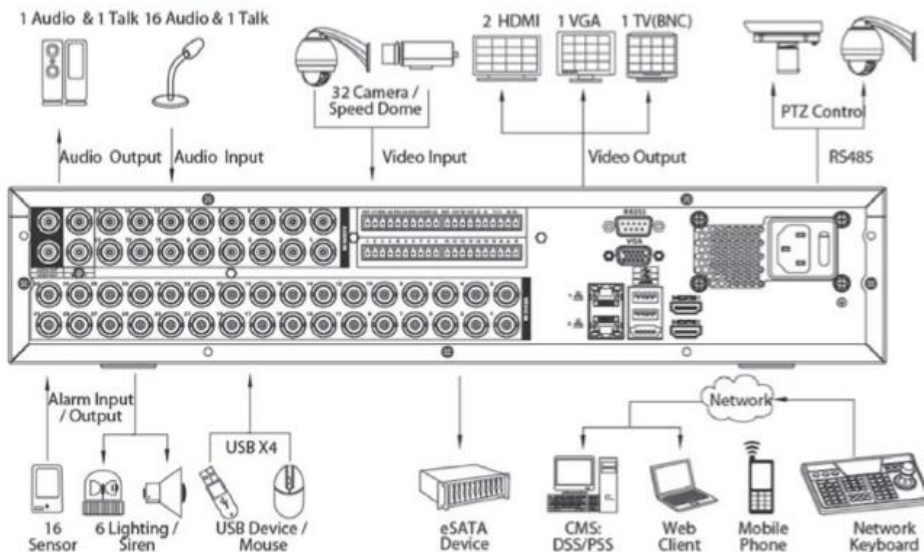

● システム構成

※商品の仕様・外観は改良のため予告なく変更する場合があります。