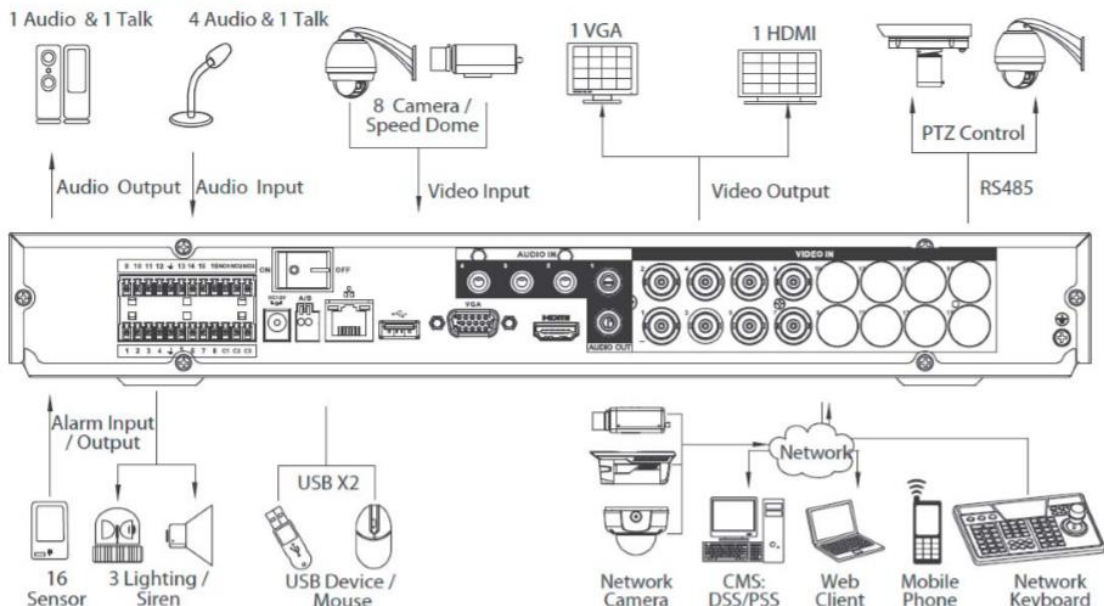

HDCVI DVR

(HDCVIレコーダー)

1080P Series

4/8ch フル HD

トライブリッド (HDCVI&アナログ&IP 1U)

● 特長

- トライブリット各チャンネルのビデオ入力は HDCVI/ アナログ /IP の 3 種類対応
- H.264 デュアルストリームのビデオ圧縮
- 全チャンネルを 1080P でリアルタイム録画
- 4/8 チャンネル同時再生、グリッドインターフェース、スマート検索
- HDMI/VGA 端子はビデオ信号を同時出力
- SATA x 2 ポート (最大 8TB) ,USB2.0 x 2 ポート対応
- ONVIF Version 2.4 準拠
- Dahua 製 PTZ カメラとの組み合わせで、3D インテリジェントポジショニング可能
- リモートモニタリング
専用ソフトウェア Smart PSS,DMSS(モバイル用),DSS7016D(大規模向け)

● システム構成

※商品の仕様・外観は改良のため予告なく変更する場合があります。

HDCVI DVR

(HDCVIレコーダー)

1080P Series

● 技術仕様

システム	
メインプロセッサ	専用プロセッサ
OS	Embedded LINUX
ビデオ	
入力	4チャンネル、BNC
スタンダード	HDCVI 1080P/720P HDCVIカメラ
	アナログ NTSC (525ライン、60f/s)
	IP 1080P/720P/D1/CIF IPカメラ
オーディオ	
入力	4チャンネル、BNC
出力	1チャンネル、BNC
双方向トーク	オーディオ入出力各1チャンネル
画面表示	
出力端子	HDMI×1、VGA×1
表示解像度	1920×1080、1280×1024、1280×720、1024×768、800×600
画面分割表示	1/4
プライバシーマスク	各カメラ4領域(長方形)
OSD表示情報	カメラタイトル、日付時刻、カメラ映像断、カメラロック、動き検出、録画
録画	
ビデオ/オーディオ圧縮方式	ビデオ:H.264/オーディオ:G.711
録画レート	メインストリーム 1080P/720P/960H/D1 (1~25/30fps)
	サブストリーム CIF/QCIF (1~25/30fps)、D1 (1~6/7fps)
ビットレート	96~6,144Kb/s
録画モード	マニュアル、スケジュール(連続、動き検出、アラーム連動)、停止
録画間隔	1~60分(初期値:60分)、事前録画:1~30秒、事後録画:10~300秒
ビデオ検出&アラーム	
トリガーイベント	録画、PTZ、ツアー、アラーム出力、ビデオプッシュ、メール配信、FTP、スナップショット、ブザー、ポップアップ表示
映像検出内容	動き検出:396ゾーン(22×18)、カメラ映像断&カメラ接続状態判別
アラーム入力	8チャンネル
リレー出力	3チャンネル
再生&バックアップ	
同時再生	1/4
検索モード	時刻/日付、アラーム、動き検出、詳細検索(秒単位)
再生機能	再生、一時停止、停止、逆再生、高速再生、スロー再生、次ファイル、前ファイル、次カメラ、前カメラ、フルスクリーン、レポート、シャッフル、バックアップ選択、デジタルズーム
バックアップモード	USBデバイス/内蔵SATAドライブ/ネットワーク
ネットワーク	
イーサネット	RJ-45ポート×1(10/100M)
ネットワーク機能	HTTP、TCP/IP、IPv4/IPv6、UPnP、RTSP、UDP、SMTP、NTP、DHCP、DNS、PPPOE、DDNS、FTP、IP Filter、SNMP、P2P
最大ユーザーアクセス数	128ユーザー
スマートフォン	iPhone、iPad、Android、Windows Phone
ストレージ	
内蔵HDD	SATAポート×2、最大8TB
外部インターフェース	
USB	2ポート(前面×1、背面×1)、USB2.0
RS485	1ポート、PTZコントローラ
一般仕様	
電源	DC12V/4A
消費電力	15W(HDDを除く)
動作温度・湿度範囲	-10℃~+55℃/10%~90%/86~106kpa
外形寸法(W×D×H)	1U、375mm(W)×285mm(D)×55mm(H)
重量	2.35kg(HDDを除く)