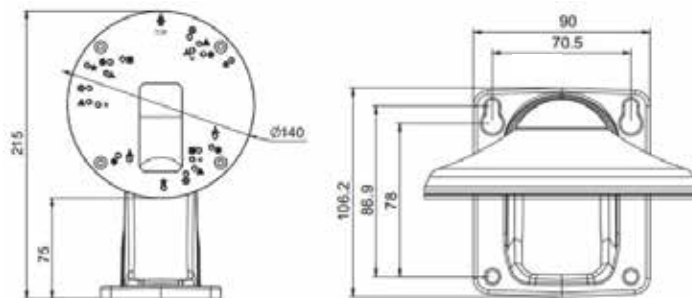

ブラケット SN-BK344

特長

- ドーム・アイボール用壁掛けブラケット
- 素材:アルミニウム合金

仕様

サポートモデル	ドームカメラ: IPV**/**UDR, IPV**/**UDN, IPV**/**VDR, IPV**/**VDN, IPV**/**CMDR, FXP**/**UDR, FXP**/**UDN, SSP**/**GDR, IPV**/**ZDR アイボールカメラ: IPR**/**ALDN, IPR**/**VD, IRC**/**ALDN, IRC**/**VD
素材	アルミニウム合金
カラー	ホワイト
動作湿度	0% - 90% RH
外形寸法	215mm x 140mm x 107mm
重量	565g

外形寸法

※商品の仕様・外観は改良のため予告なく変更する場合があります。

お問い合わせ先

セーフティ & セキュリティ 株式会社

本社 〒160-0005 東京都新宿区愛住町 23-2
ベルックス新宿ビルⅡ 10F

TEL 03-5362-1022 FAX03-5362-2922

Safety&Security

<https://www.saf-sec.co.jp>