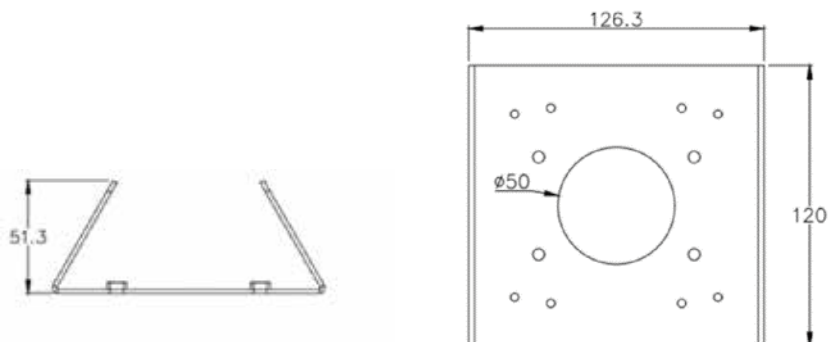

外形寸法

※商品の仕様・外観は改良のため予告なく変更する場合があります。

お問い合わせ先

セーフティ & セキュリティ 株式会社

本社 〒160-0005 東京都新宿区愛住町 23-2
ベルックス新宿ビルⅡ 10F

TEL 03-5362-1022 FAX03-5362-2922

<https://www.saf-sec.co.jp>