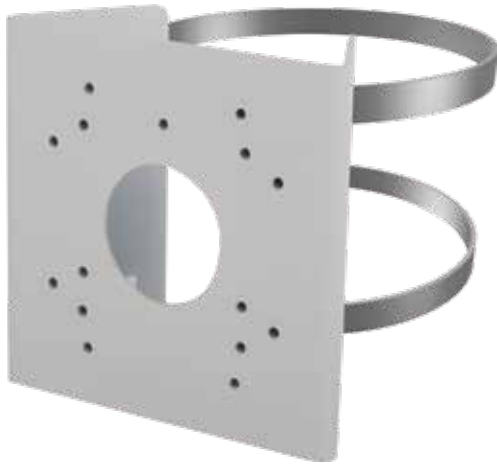

ブラケット SN-CBK627B

特長

- ポール取付用ブラケット
- 素材:冷間圧延板

仕様

サポートモデル	カメラ: IPR**/**AKDN, IPR**/**APDN ジャンクションボックス: CBK629A, CBK633, CBK633B, CBK645A, CKB646A, CBK646B 壁掛け金具: CBK624, CBK636, CBK641 天吊り金具: CBK623, CBK637, CBK640
素材	冷間圧延板
カラー	ホワイト
動作湿度	0% - 90% RH
外形寸法	126.3×120×51.3mm
重量	470g