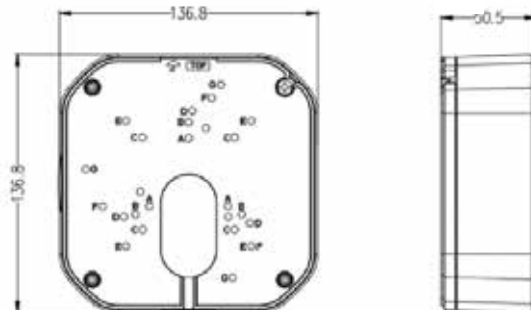

ジャンクションボックス SN-CBK629A

特長

- 素材:アルミニウム合金
- IP66

仕様

サポートモデル	ドームカメラ: IPV**/**UDR, IPV**/**UDN, IPV**/**VDR, IPV**/**VDN, IPV**/**AEDR, FXP**/**UDR, FXP**/**UDN, FXP**/**AEDR, SSP**/**GDR パレットカメラ: IPR**/**ASDN, IPR**/**ZSDN, IPR**/**BUDN, IPR**/**BGDN, IRC**/**ASDN, IRC**/**ZSDN, IRC**/**BUDN, IRC**/**BGDN アイボールカメラ: IPR**/**FVD, IPR**/**VD, IRC**/**FVD, IRC**/**VD
素材	アルミニウム合金
カラー	ホワイト
動作湿度	0% - 90% RH
外形寸法	136.8×136.8×50.5mm
重量	742g

外形寸法

※商品の仕様・外観は改良のため予告なく変更する場合があります。

お問い合わせ先

セーフティ & セキュリティ 株式会社

本社 〒160-0005 東京都新宿区愛住町 23-2
ベルックス新宿ビルⅡ 10F

TEL 03-5362-1022 FAX03-5362-2922

<https://www.saf-sec.co.jp>