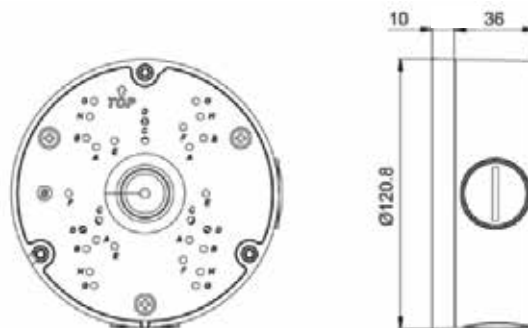

## 特長

- 素材:アルミニウム合金
- IP66

## 仕様

サポートモデル	パレットカメラ: IPR**/**AQDN, IPR**/**APDN, IPR**/**AKDN, IPR**/**BYDN, IPR**/**BZDN, IRC**/**APDN, IRC**/**AKDN, IRC**/**BYDN, IRC**/**BZDN 壁掛け金具: BK345
素材	アルミニウム合金
カラー	ホワイト
動作湿度	0% - 90% RH
外形寸法	φ120×46mm
重量	420g

## 外形寸法

※商品の仕様・外観は改良のため予告なく変更する場合があります。