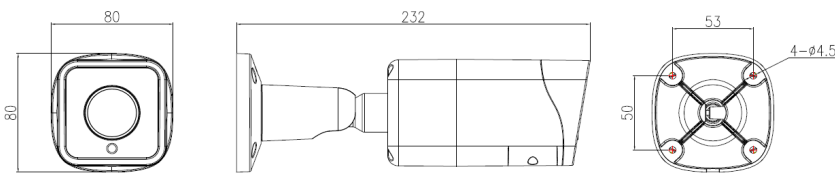

4MP モータライズドIPバレット SN-IPR8140BZBN-Z

特長

- 1/2.7" プログレッシブスキャン CMOS
- 2.7-13.5mmモータライズドレンズ
- 解像度:4MP(2560x1440)
- IR最大照射距離:40m
- H.265
- 防水性能:IP67
- DWDR / 3D DNR / ROI / HLC / BLC対応
- インテリジェント検出:境界侵入, 侵入方向
(1ヶ所/2ヶ所), 徘徊, 逆走
- micro SDカードスロット内蔵
- スマートIR 対応

外形寸法

アクセサリ(オプション)

SN-CBK649B

SN-CBK656A

SN-CBK627B

※商品の仕様・外観は改良のため予告なく変更する場合があります。

お問い合わせ先

セーフティ & セキュリティ株式会社

Safety&Security

本社 〒160-0005 東京都新宿区愛住町 23-2
ベルックス新宿ビルⅡ 10F

TEL 03-5362-1022 FAX03-5362-2922

<https://www.saf-sec.co.jp>

仕様 (SN-IPR8140BZBN-Z)

カメラ			
イメージセンサー	1/2.7" プログレッシブスキャンCMOS		
シャッタースピード	オート/マニュアル, 1/5秒 ~ 1/20,000秒		
最低被写体照度	カラー : 0.03Lux (F1.2,AGC ON)、白黒 : 0 Lux (IR LED ON)		
S/N 比	55dB		
IR 最大照射距離	40m		
IR On/Off コントロール	オート / マニュアル		
パン・チルト・ローテーション範囲	パン:0° ~ 360° , チルト:0° ~ 90° , ローテーション:0° ~ 360°		
レンズ			
レンズ	電動レンズ(2.7~13.5mm)	F値	F1.6
アイリス	固定アイリス	画角	水平95.8° ~ 30° , 垂直52.4° ~ 16.9°
ビデオ			
最大解像度	4MP (2560×1440)		
ストリーム	ストリーム1 : 2560×1440, 2304×1296, 1920×1080, 1280×1720 @ 25fps ストリーム2 : D1, VGA, 640×360, CIF @ 25fps ストリーム3 : VGA, CIF, QVGA @ 25fps		
ビットレート (CBR/VBR)	ストリーム1 : 500kbps ~ 6Mbps ストリーム2 : 100kbps ~ 6Mbps ストリーム3 : 100kbps ~ 3Mbps		
ホワイトバランス	自動		
ワイドダイナミックレンジ	対応		
ノイズリダクション	2D / 3D DNR		
逆光補正 (BLC機能)	対応		
ゲインコントロール	オート / マニュアル		
ハイライト補正 (HLC機能)	対応		
ミラー機能	対応		
関心領域 (ROI)	Off / On (8領域)		
動体検知	対応		
プライバシーマスク	対応		
通路ビューモード	対応		
デイ・ナイト機能 (ICR)	対応		
スマートIR	対応		
スマート機能			
スマート機能	顔, 人間, 車両の検出をサポート		
インテリジェント検出	境界侵入, 侵入方向(1ヶ所 / 2ヶ所), 徘徊, 逆走		
ネットワーク			
プロトコル	IPv4/IPv6, 802.1x, HTTP, HTTPS, TCP/IP, UDP/IP, RTSP, DHCP, NTP, RTCP/RTP, PPPoE, SMTP, DNS, UPnP, FTP, ARP, SNMP, TLS/SSL		
システム互換性	Onvif		
最大接続数	10ユーザー		
Webビューア	<IE11, Chrome, Firefox, Microsoft Edge		
マネジメントソフトウェア	SunView		
ストリーミング方法	Unicast		
インターフェース			
通信	1 イーサネット(10/100 Base-T) RJ-45 コネクター		
リセットボタン	対応		
ストレージ	Micro SDカードスロット内蔵(最大256GB)		
一般仕様			
電源	DC12V/POE (IEEE 802.3af)		
消費電力	最大8.5W		
動作温度	-30°C ~ 55°C		
動作湿度	90% RH以下		
防水性能 / 耐衝撃性能	IP67		
技術基準適合	CE / FCC		
筐体材質	メタル		
外形寸法	232×80×80mm		
総重量	0.76Kg		