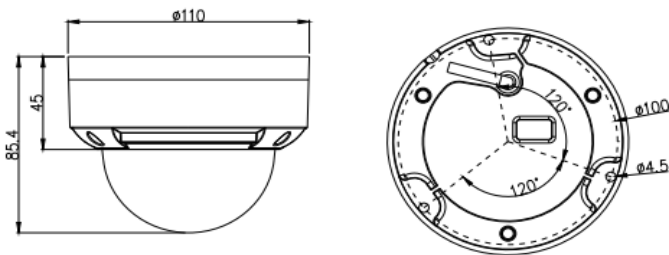

1080P IPドーム SN-IPV5124EFDR-B

特長

- 1/2.8" プログレッシブスキャンCMOS
- 2.8mm 固定焦点レンズ
- 最大解像度 : 1080P(1920×1080)@25fps
- DWDR / 3D DNR / ROI / HLC / BLC / Defog 対応
- IR最大照射距離: 20m
- 防水性能 / 耐衝撃性能 : IP67 / IK10

外形寸法

アクセサリ(オプション)

TEL 03-5362-1022 FAX03-5362-2922

<https://www.saf-sec.co.jp>

仕様 (SN-IPV5124EFDR-B)

カメラ			
イメージセンサー	1/2.8" プログレッシブスキャンCMOS		
有効解像度	1920(H)×1080(V)		
シャッタースピード	オート / マニュアル, 1/5秒 ~ 1/20,000秒		
最低被写体照度	カラー : 0.1Lux (F1.2,AGC ON)、白黒 : 0 Lux (IR LED ON)		
S/N 比	55dB		
IR 最大照射距離	20m		
IR On/Off コントロール	オート / マニュアル		
パン・チルト・ローテーション範囲	パン:0°~350°, チルト:0°~75°, ローテーション:±90°		
レンズ			
レンズ	固定焦点レンズ(2.8mm)	F値	F2.0
アイリス	固定アイリス	画角	水平105.2°, 垂直56.9°
ビデオ			
最大解像度	1080P(1920×1080)		
ストリーム	ストリーム1 : 1920×1080, 1280×720 @ 25fps ストリーム2 : 704×576, 640×360, 480×360, 352×288 @ 25fps		
ビットレート (CBR/VBR)	ストリーム1 : 512kbps ~ 6144kbps ストリーム2 : 128kbps ~ 1536kbps		
ホワイトバランス	自動		
ワイドダイナミックレンジ	対応		
ノイズリダクション	2D / 3D DNR		
画像調整	輝度 / シャープネス / コントラスト / 彩度		
ハイライト補正 (HLC機能)	対応		
プライバシーマスク	対応		
動体検知	対応		
防曇機能 (Defog)	対応		
逆光補正 (BLC機能)	対応		
デイ・ナイト機能 (ICR)	対応		
ネットワーク			
プロトコル	IPv4/IPv6, RTSP/RTP/RTCP, TCP/UDP, HTTPS, DHCP, DNS, DDNS, PPPoE, UPNP, ICMP, IGMP, FTP, NTP, SMTP, 802.1x, SNMP, TLS/SSL		
システム互換性	Onvif		
最大接続数	4ユーザー		
Webビューア	<IE11, Chrome, Firefox, Microsoft Edge		
マネジメントソフトウェア	SunView		
インターフェース			
通信	1 イーサネット(10/100 Base-T) RJ-45 コネクター		
リセットボタン	対応		
一般仕様			
電源	DC12V/POE (IEEE 802.3af)		
消費電力	最大5.5W		
動作温度	-25°C ~ 55°C		
動作湿度	90% RH以下		
防水性能 / 耐衝撃性能	IP67 / IK10		
技術基準適合	CE / FCC		
筐体材質	メタル		
外形寸法	φ110 × 85.4mm		
総重量	0.47Kg		