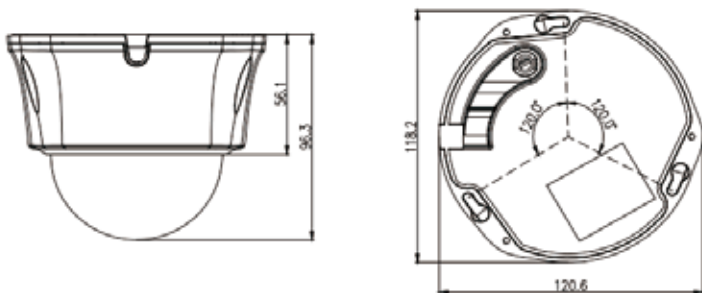

4MP モータライズドIPドーム SN-IPV57/41CMDR/Z

特長

- 1/3" プログレッシブスキャンCMOS
- 2.8-8mmモータライズドレンズ
- 解像度: 4MP(2592x1520)
- IR最大照射距離: 30m
- マイク内蔵
- H.265
- 防水性能/耐衝撃性能: IP67 / IK10
- 低照度でも撮影可能
- WDR / 3D DNR対応
- ROI / Defog / HLC / DIS / コリドーモード対応

外形寸法

アクセサリ(オプション)

SN-CBK645A

SN-BK344

※商品の仕様・外観は改良のため予告なく変更する場合があります。

お問い合わせ先

セーフティ & セキュリティ 株式会社

Safety&Security