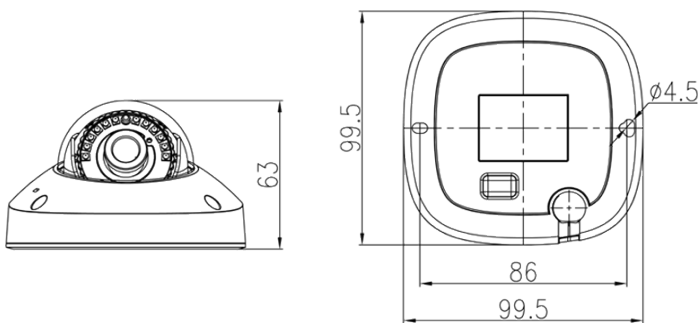

外形寸法

※商品の仕様・外観は改良のため予告なく変更する場合があります。

お問い合わせ先

セーフティ & セキュリティ株式会社

Safety&Security

本社 〒160-0005 東京都新宿区愛住町 23-2
ベルックス新宿ビルⅡ 10F

TEL 03-5362-1022 FAX03-5362-2922

<https://www.saf-sec.co.jp>