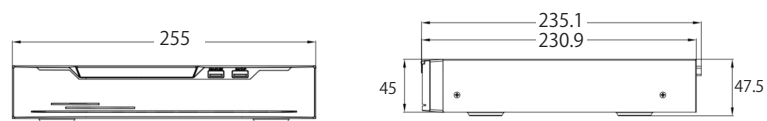

外形寸法

※商品の仕様・外観は改良のため予告なく変更する場合があります。

お問い合わせ先

セーフティ & セキュリティ 株式会社

本社 〒160-0005 東京都新宿区愛住町 23-2
ベルックス新宿ビルⅡ 10F

TEL 03-5362-1022 FAX03-5362-2922

Safety&Security®

<https://www.saf-sec.co.jp>