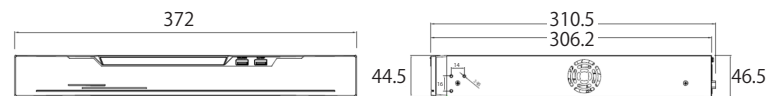

外形寸法

※商品の仕様・外観は改良のため予告なく変更する場合があります。

お問い合わせ先

セーフティ & セキュリティ 株式会社

本社 〒160-0005 東京都新宿区愛住町 23-2
ベルックス新宿ビルⅡ 10F

TEL 03-5362-1022 FAX03-5362-2922

Safety&Security

<https://www.saf-sec.co.jp>