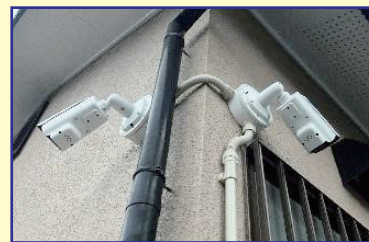

利用シーン

メガソーラー施設、農園、工場、マンション、
自動車販売店、自宅 など

- 電線の盗難防止
- 果樹・野菜の盗難防止
- 自動車の盗難防止
- 危険エリア・進入禁止エリアへの侵入防止
- 不法投棄・指定時間外のゴミ捨て防止